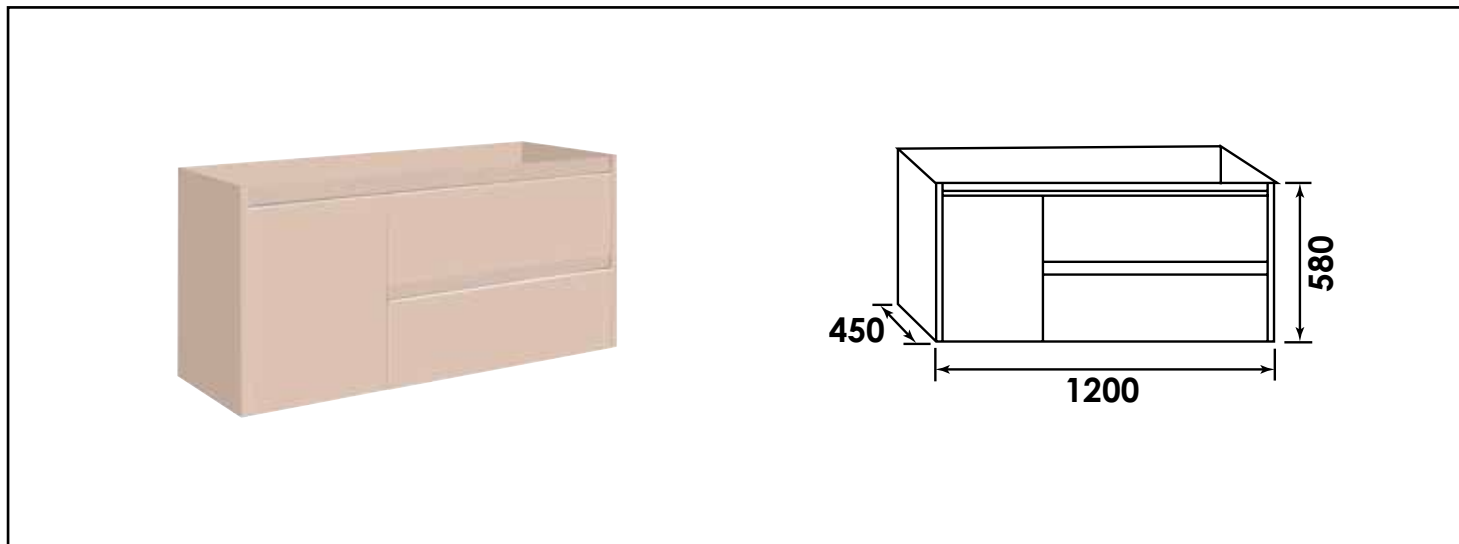

Référence : **401512040**

BLOC MEUBLE À SUSPENDRE BOSTON - LARG. 120 CM - ROSE POUDRÉ

CARACTÉRISTIQUES

Caisson complet à suspendre finition Rose poudré
 Dimensions : Largeur : 120cm x Profondeur : 45cm x Hauteur : 58cm
 Corps de meuble avec vide sanitaire
 Structure du caisson (façade et corps) en panneaux de particules revêtu MDF, épaisseur : 16mm
 2 tiroirs et 1 porte en panneau de particules à ouverture totale et fermeture amortie
 Poignées en aluminium chromé
 2 points de fixation murale
 Accessoires en options : pieds réglables en hauteur : de 29 à 31cm
 Livré pré-monté, sans robinetterie, sans visserie de fixation murale, sans vidage, sans plan vasque, sans miroir
 Fabrication européenne
 Norme PEFC
 Ecotaxe en sus